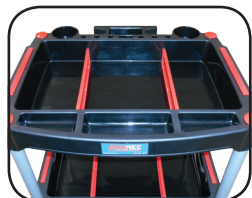

## NUOVO CARRELLO PORTA-MINUTERIA CON 3 RIPIANI

art. **343**

NEW  
PRODUCT

### CARRELLO PORTA-MINUTERIA CON 3 RIPIANI

- dimensioni complessive:  
(lunghezza x larghezza x altezza)  
**575 x 460 x 900 mm**
- altezza utile tra i piani: 280 mm
- ripiani: in PA poliammide (nylon)  
rinforzato con 30% fibra
- montanti: tubolari in lega di alluminio
- con 4 ruote piroettanti da 3" di cui 2 con freno
- comprende 6 divisori rimovibili per i ripiani
- con due bande magnetiche per trattenere piccoli utensili

art. **343** € **99,00** listino cadauno

3 PRATICI RIPIANI  
IN NYLON RINFORZATO

ALTEZZA UTILE TRA  
I PIANI DI 280 MM

4 RUOTE PIROETTANTI DA  
3" DI CUI 2 CON FRENO

DUE BANDE MAGNETICHE  
SUL RIPIANO SUPERIORE